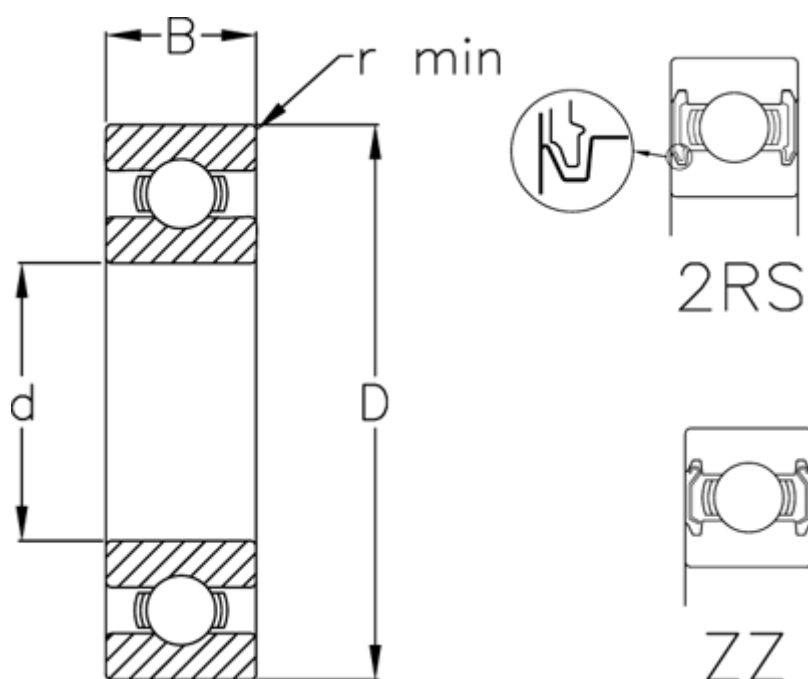

Varenummer: 5480017012079

Beskrivelse: Enradede sporkugleleje 6203 2RS USDA H1
d=17 D=40 B=12 rustfast/spec. fedt

Mål

B = 12

d = 17

D = 40

Dynamisk belastning C (kN) = 9.6

Max. o/min fedtsmurt = 18000

Max. o/min oliesmurt = 32000

r min = 1

Statisk belastning C0 (kN) = 4.6

Vægt (kg) = 0.066